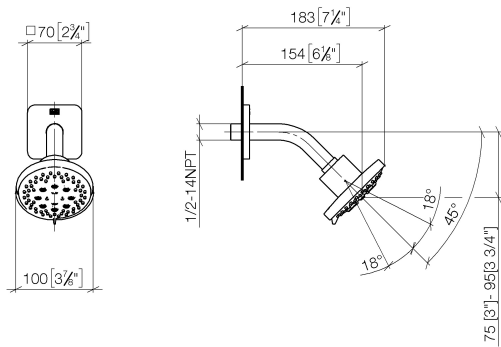

**DORNBRAUCHT YARRE Doccia testa - Cromato**

---

28 504 832

- sporgenza 180-210 mm
- snodo sferico 30° orientabile
- Getto normale
- con sistema anticalcare
- Soffione Ø 100mm
- rosetta Ø 55 mm
- ingresso 1/2"
- portata max 7,6 l/min
- rosetta Ø 55 mm

	Cromato	28 504 832-00
	Soft Black	28 504 832-69

**Prodotti complementari**

---

**raccordo angolare ad incasso - 35 085 970 90**

**DORNBRAUCHT YARRE Doccia testa - Cromato**

28 504 832

mm [inches]

**Diagramma di portata**

**Certificati**

LGA\_28661.

WRAS\_240202028.

**DORNBRAUCHT YARRE Doccia testa - Cromato**

28 504 832

**Elenco delle parti di ricambio**

<b>N.</b>	<b>Codice articolo</b>	<b>Denominazione</b>	<b>Quantità necessaria</b>	<b>Tempo di produzione</b>
1	90 27 83 016 00-00	rosetta	1	2
2	90 11 03 011 10-00	attacco	1	2