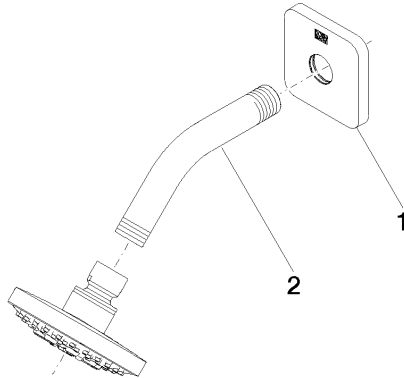

**DORNBRAUCHT YARRE Doccia testa - Cromato**

---

28 504 832

- sporgenza 180-210 mm
- snodo sferico 30° orientabile
- Getto normale
- con sistema anticalcare
- Soffione Ø 100mm
- rosetta Ø 55 mm
- ingresso 1/2"
- portata max 7,6 l/min
- rosetta Ø 55 mm

	Cromato	28 504 832-00
	Soft Black	28 504 832-69

**Prodotti complementari**

---

**raccordo angolare ad incasso - 35 085 970 90**

**DORNBRAUCHT YARRE Doccia testa - Cromato**

28 504 832

mm [inches]

**Diagramma di portata**

**Certificati**

LGA\_28661.

WRAS\_240202028.

**DORNBRAUCHT YARRE Doccia testa - Cromato**

28 504 832

**Elenco delle parti di ricambio**

<b>N.</b>	<b>Codice articolo</b>	<b>Denominazione</b>	<b>Quantità necessaria</b>	<b>Tempo di produzione</b>
1	90 27 83 016 00-00	rosetta	1	2
2	90 11 03 011 10-00	attacco	1	2